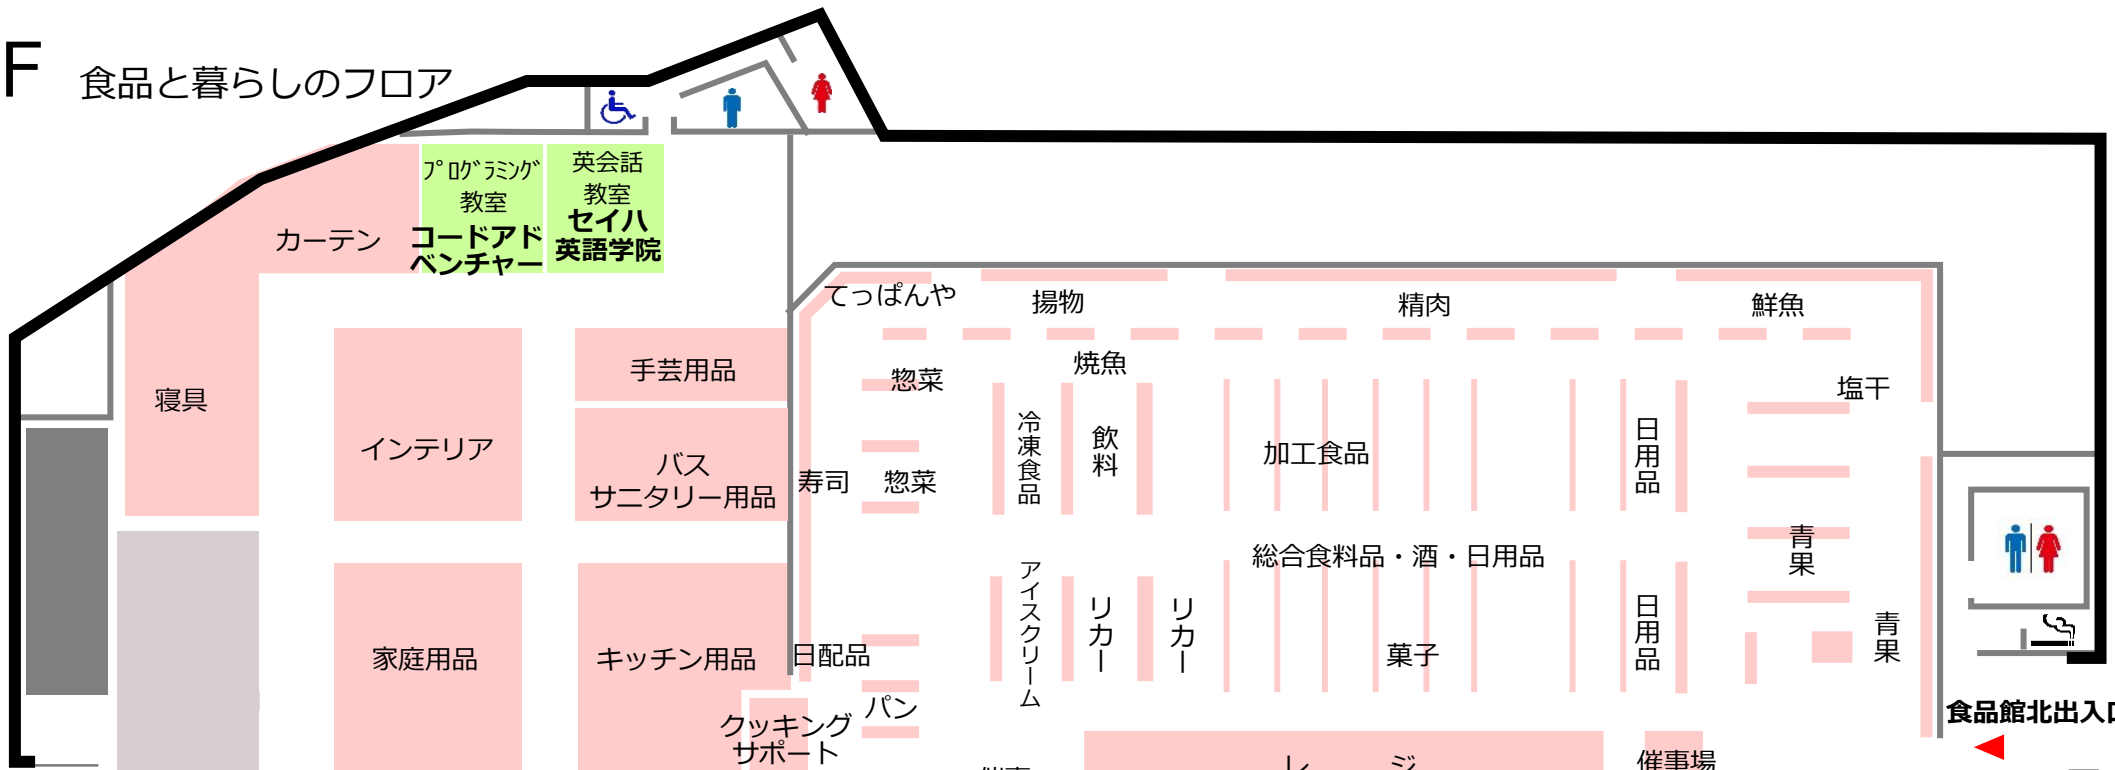

1F 食品と暮らしのフロア

J R 側南出入口

近鉄側正面出入口

近鉄側正面出入口

食品館北出入口

花・グリーン スワガーデン

東出入口