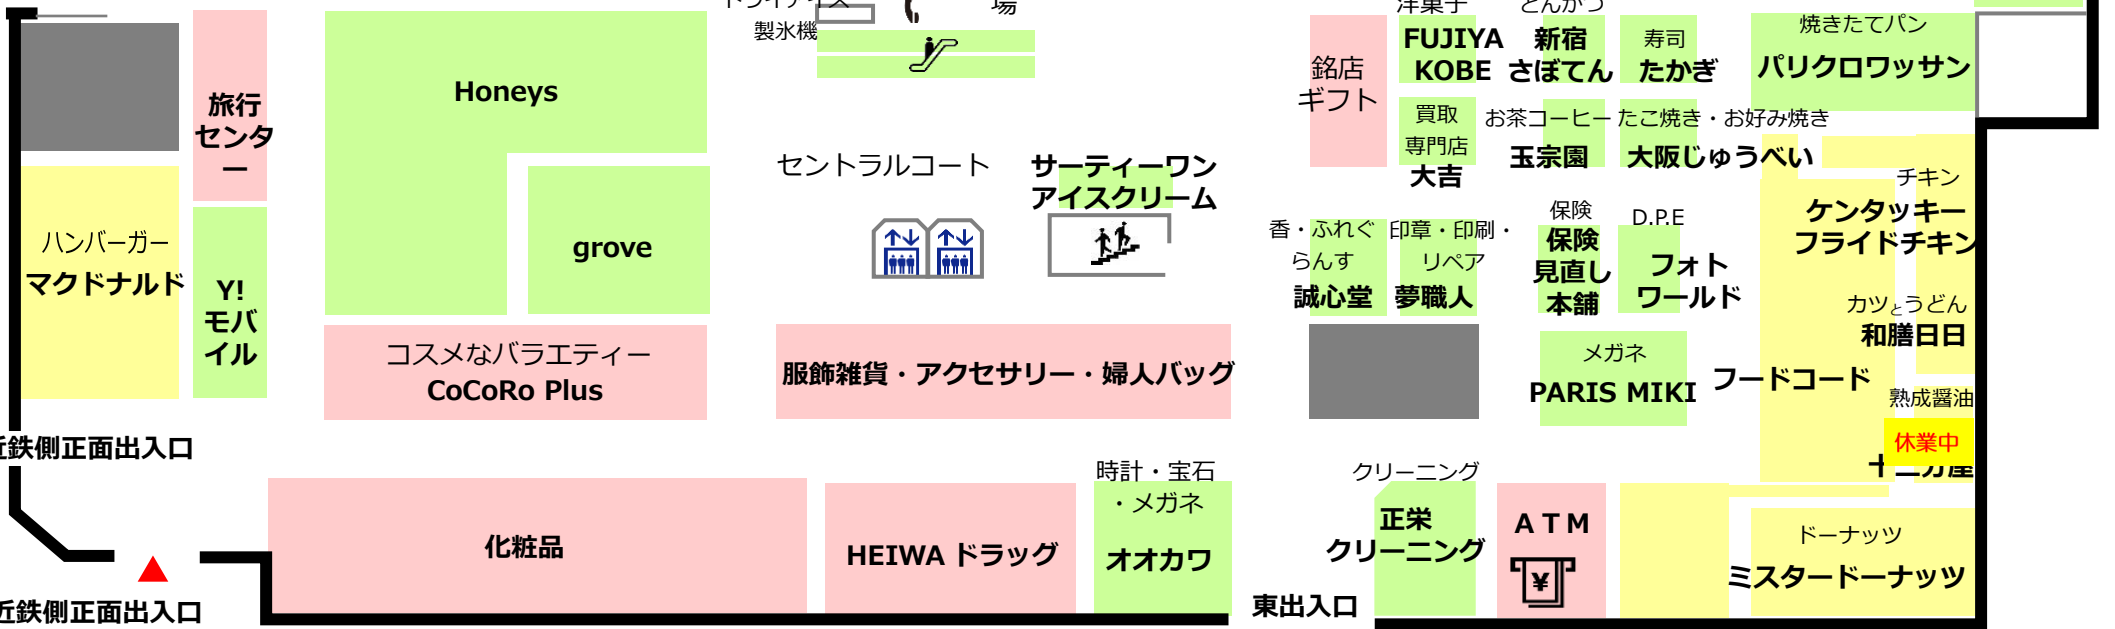

1F 食品と暮らしのフロア

J R 側南出入口

近鉄側正面出入口

近鉄側正面出入口

食品館北出入口

花・グリーン スワガーデン

東出入口