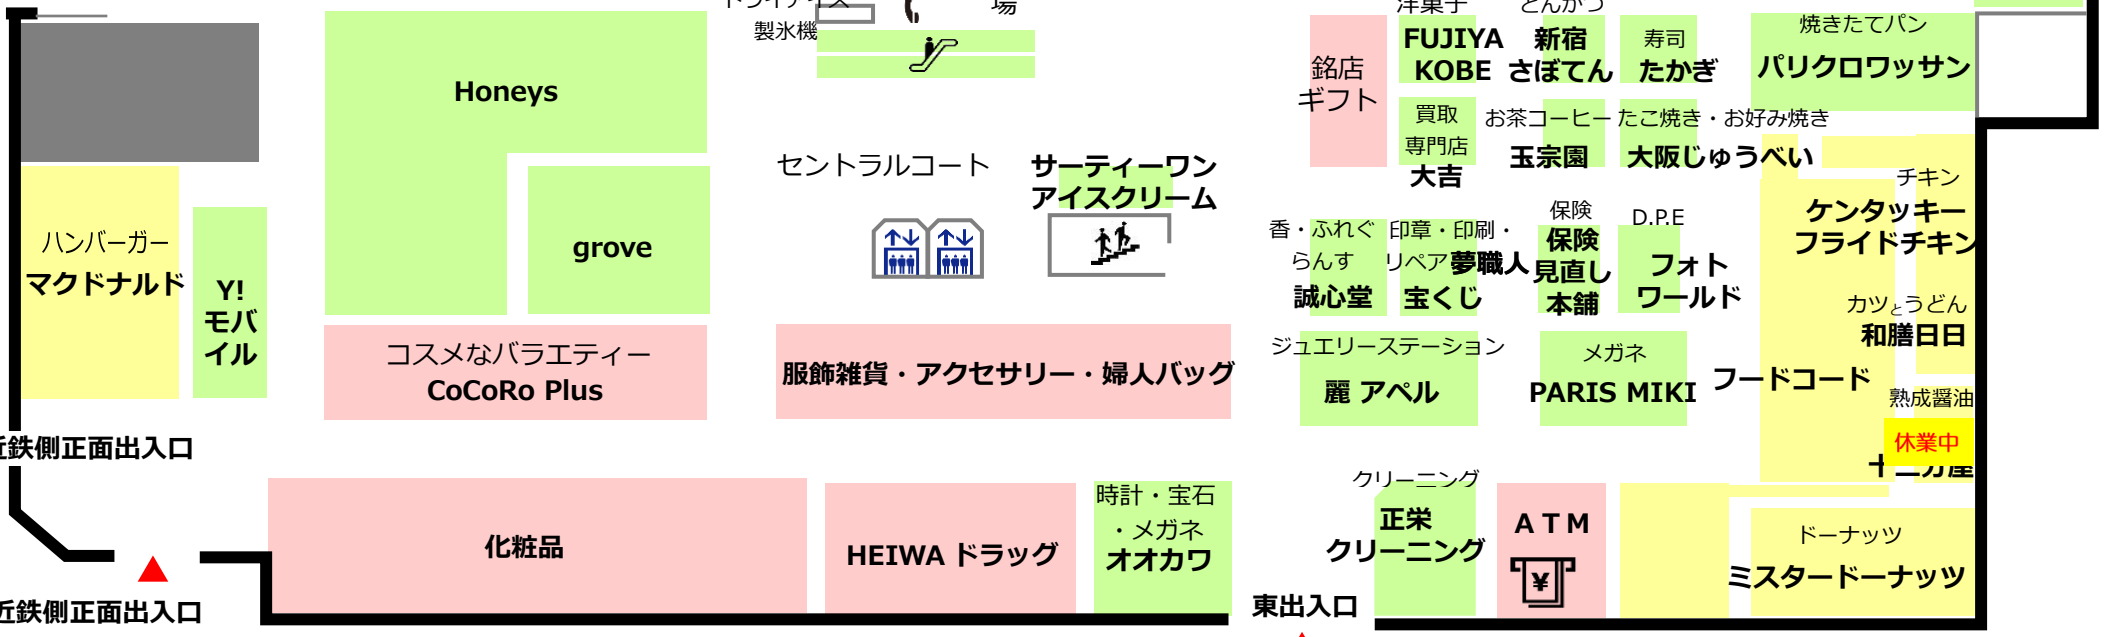

1F 食品と暮らしのフロア

▶ JR側南出入口

▶ 近鉄側正面出入口

▶ 近鉄側正面出入口

食品館北出入口

花・グリーン
スワガーデン

東出入口