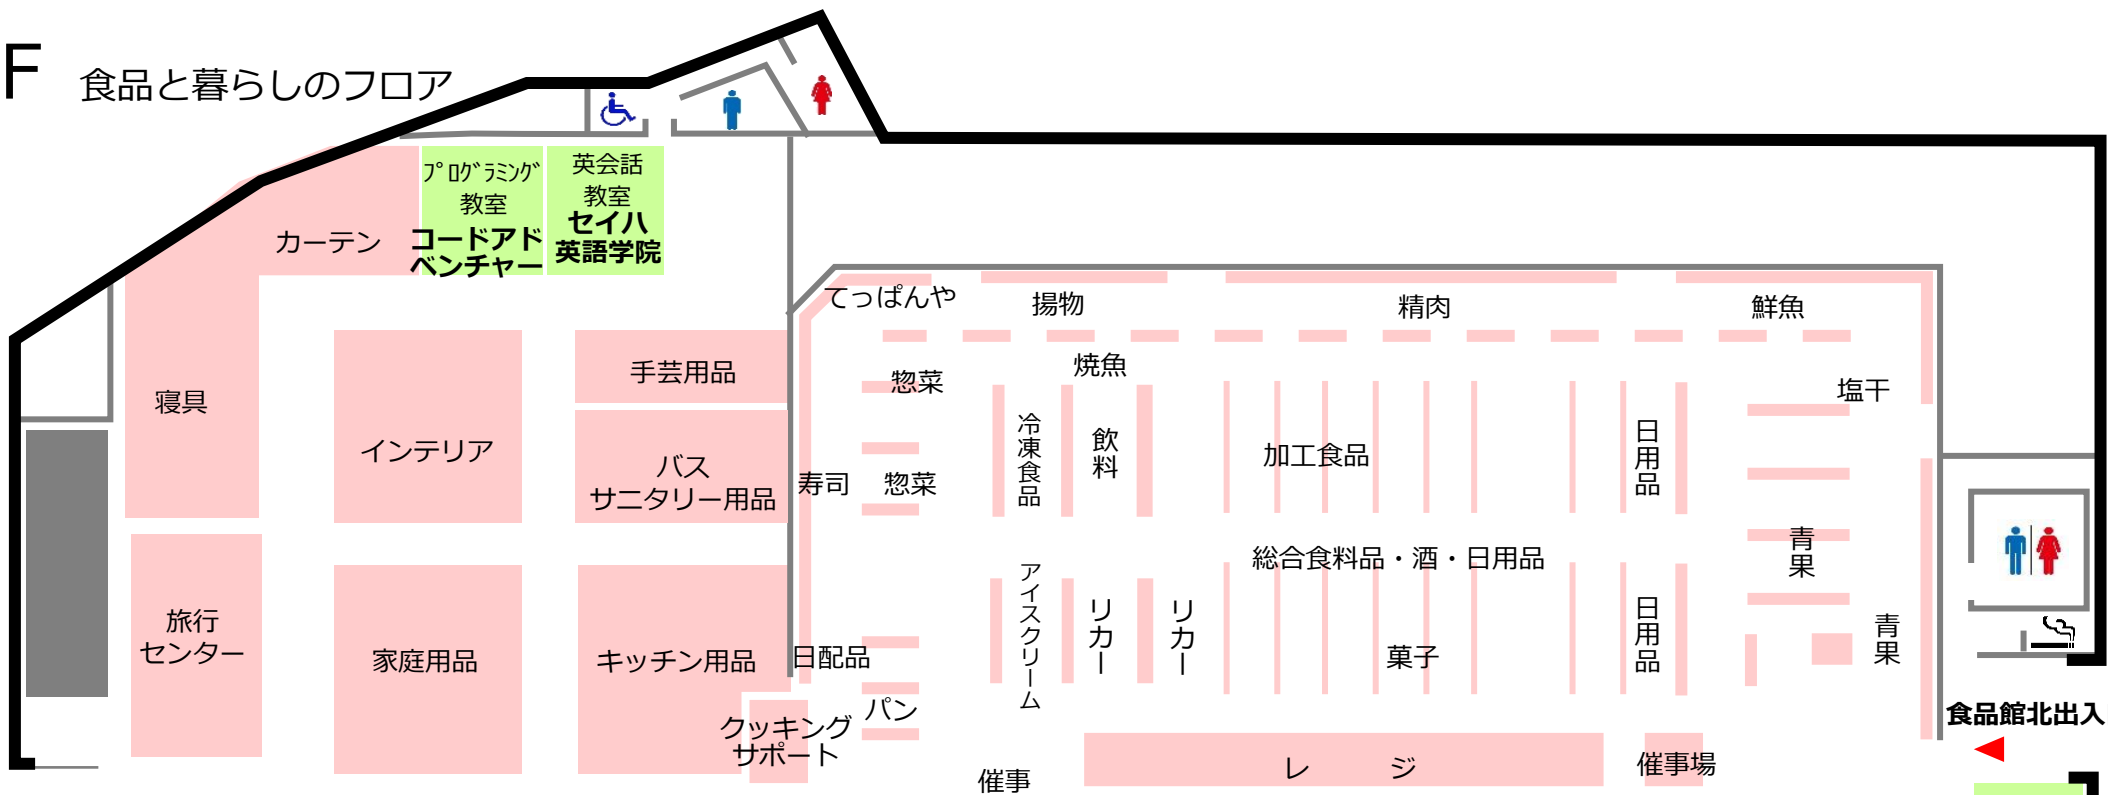

1F 食品と暮らしのフロア

▶ JR側南出入口

▶ 近鉄側正面出入口

▶ 近鉄側正面出入口

食品館北出入口

花・グリーン
スワガーデン

東出入口