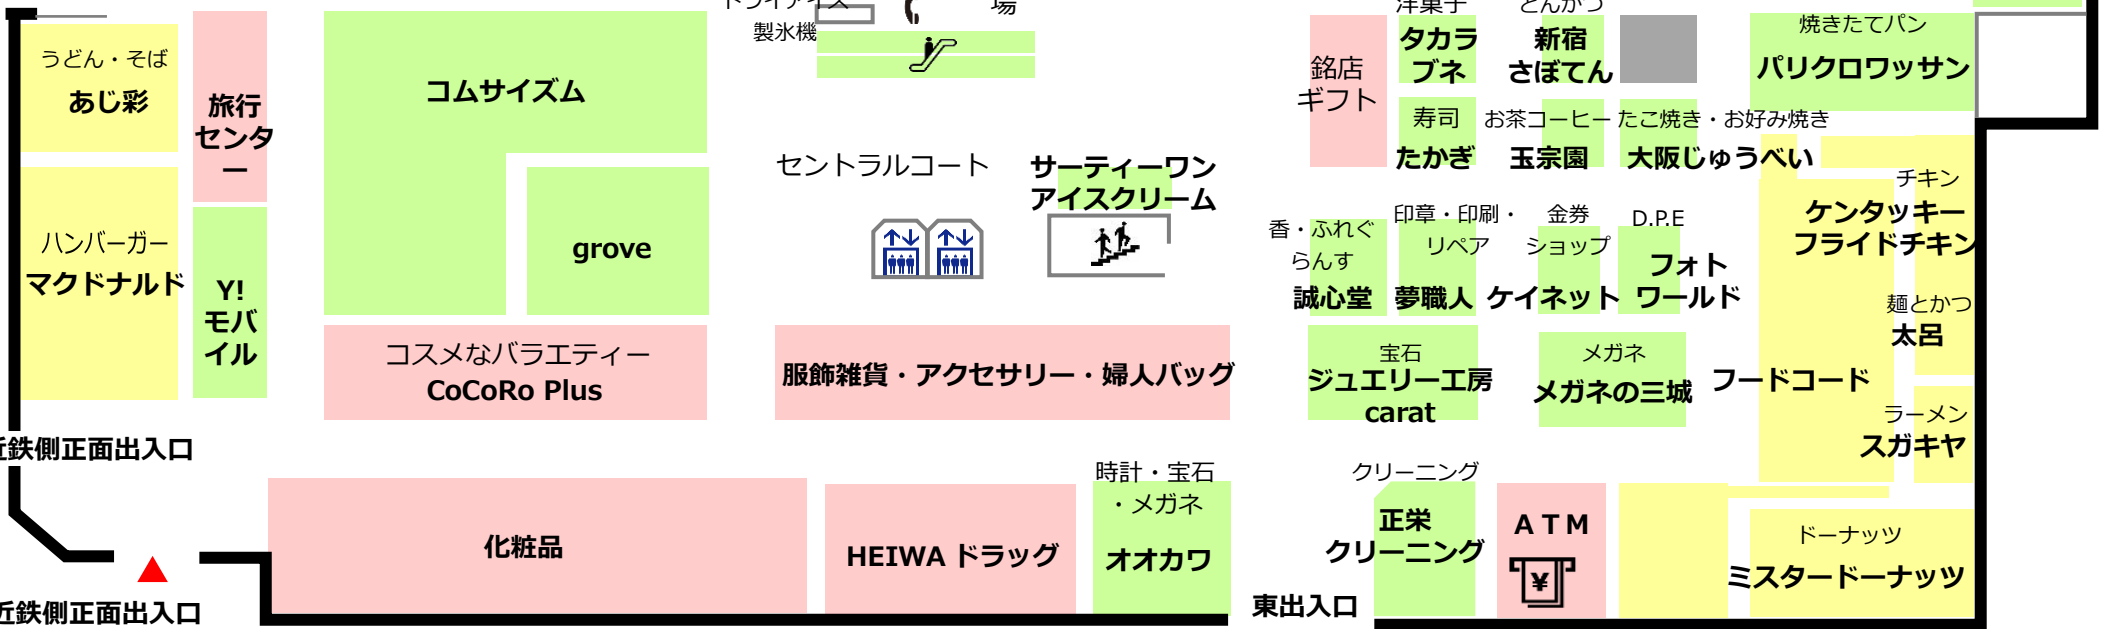

# 1F 食品と暮らしのフロア

## J R側南出入口

## 近鉄側正面出入口