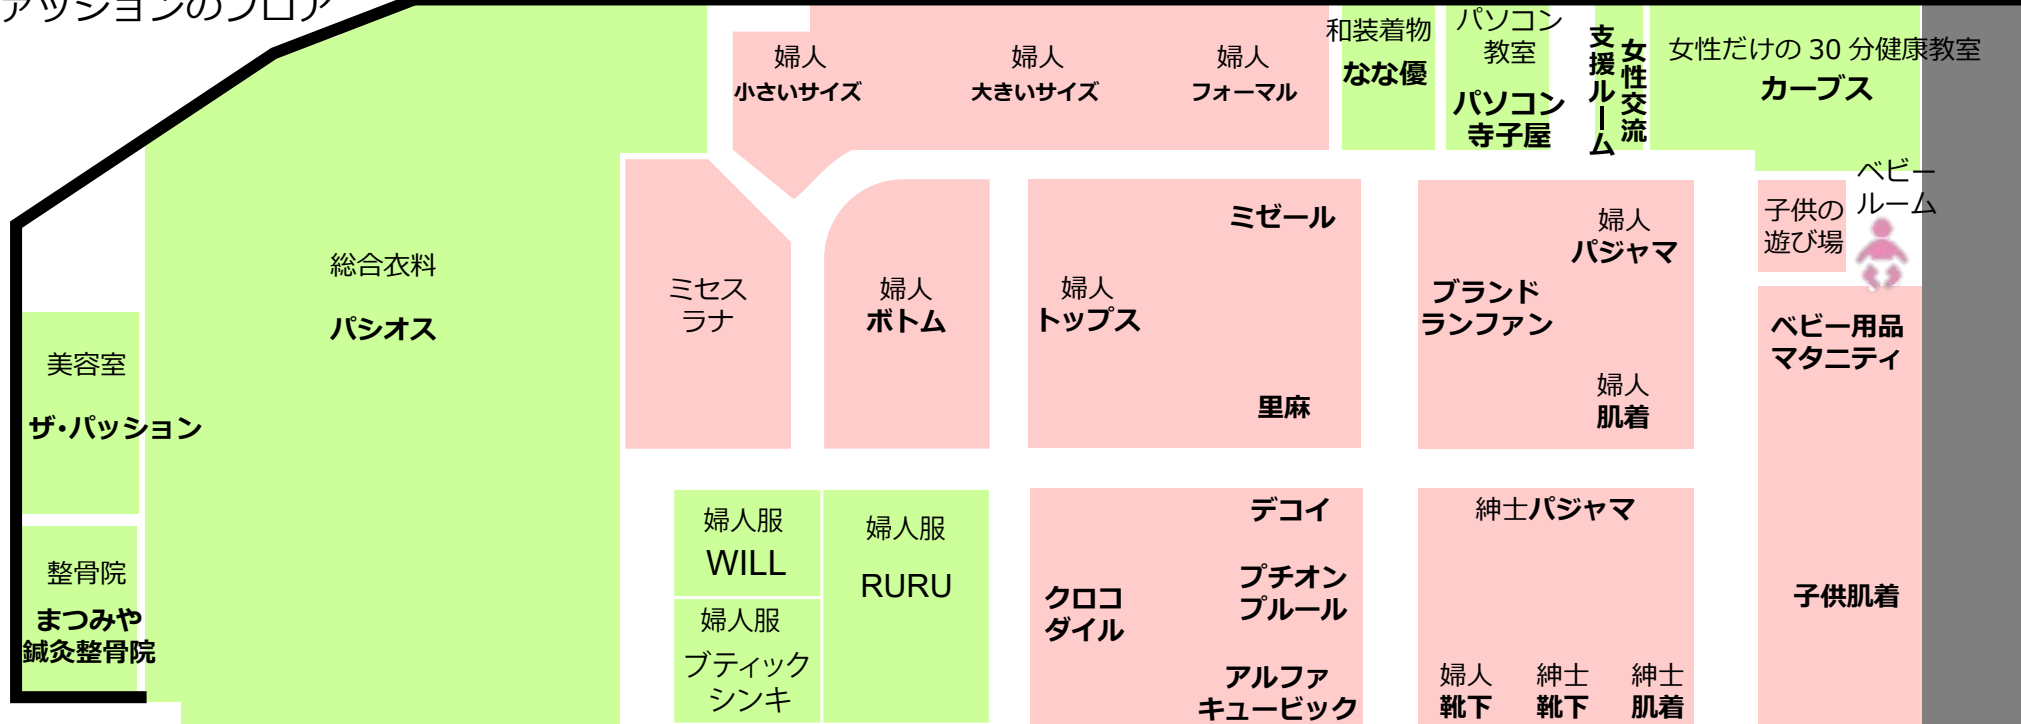

2F ファッションのフロア

J R 側南出入口 ▶