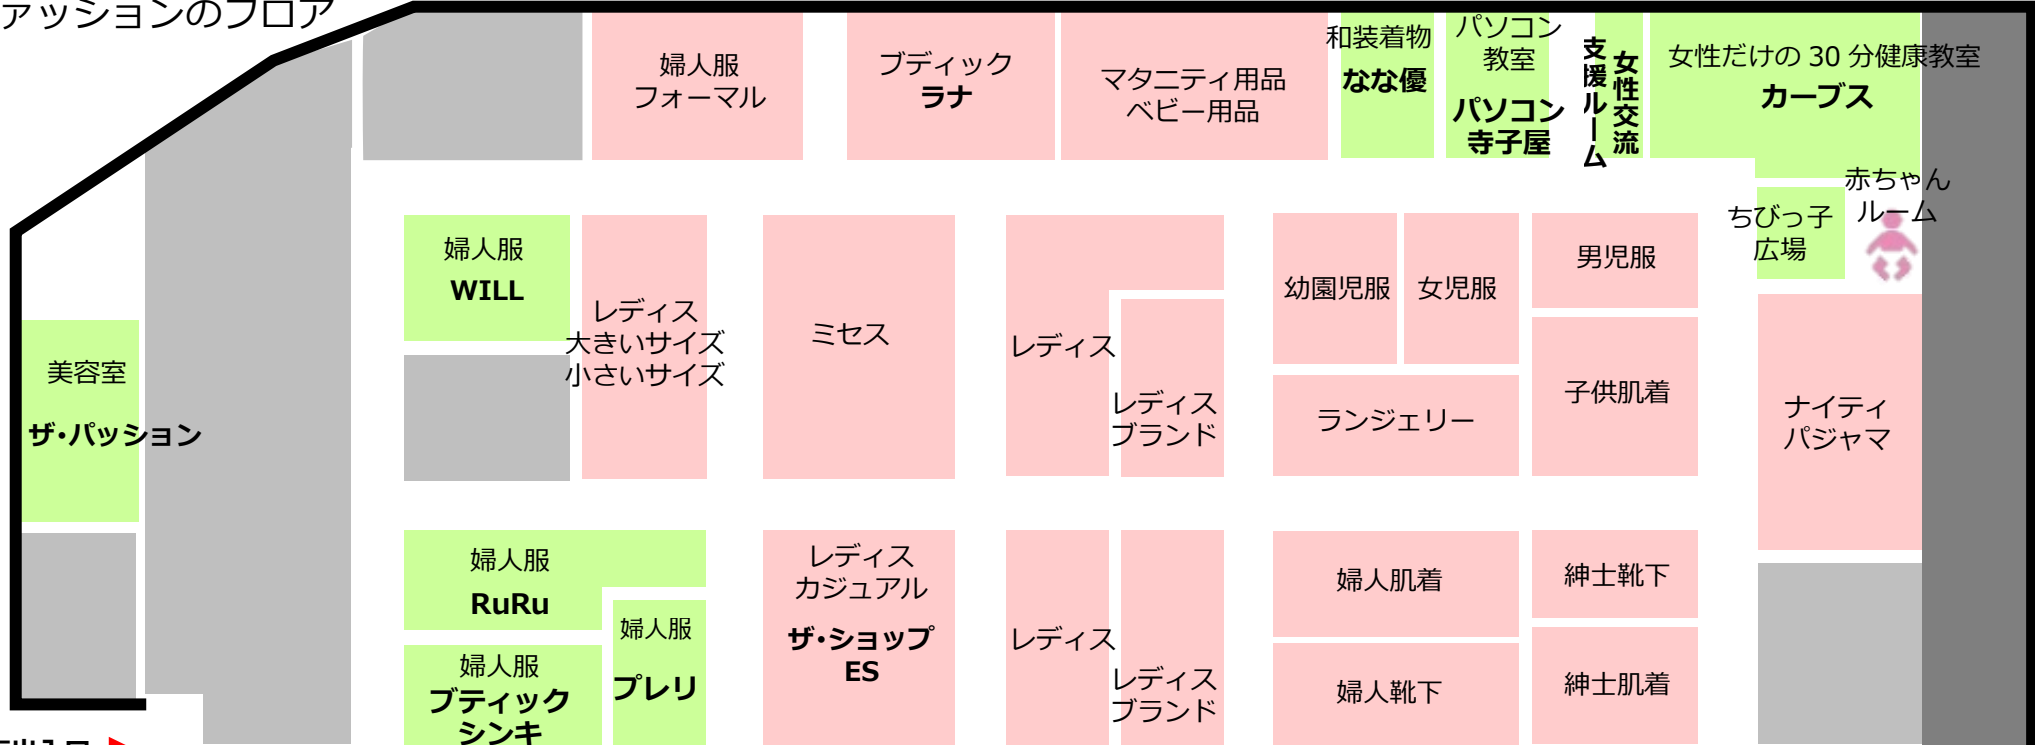

# 2F ファッションのフロア

J R側南出入口 ▶