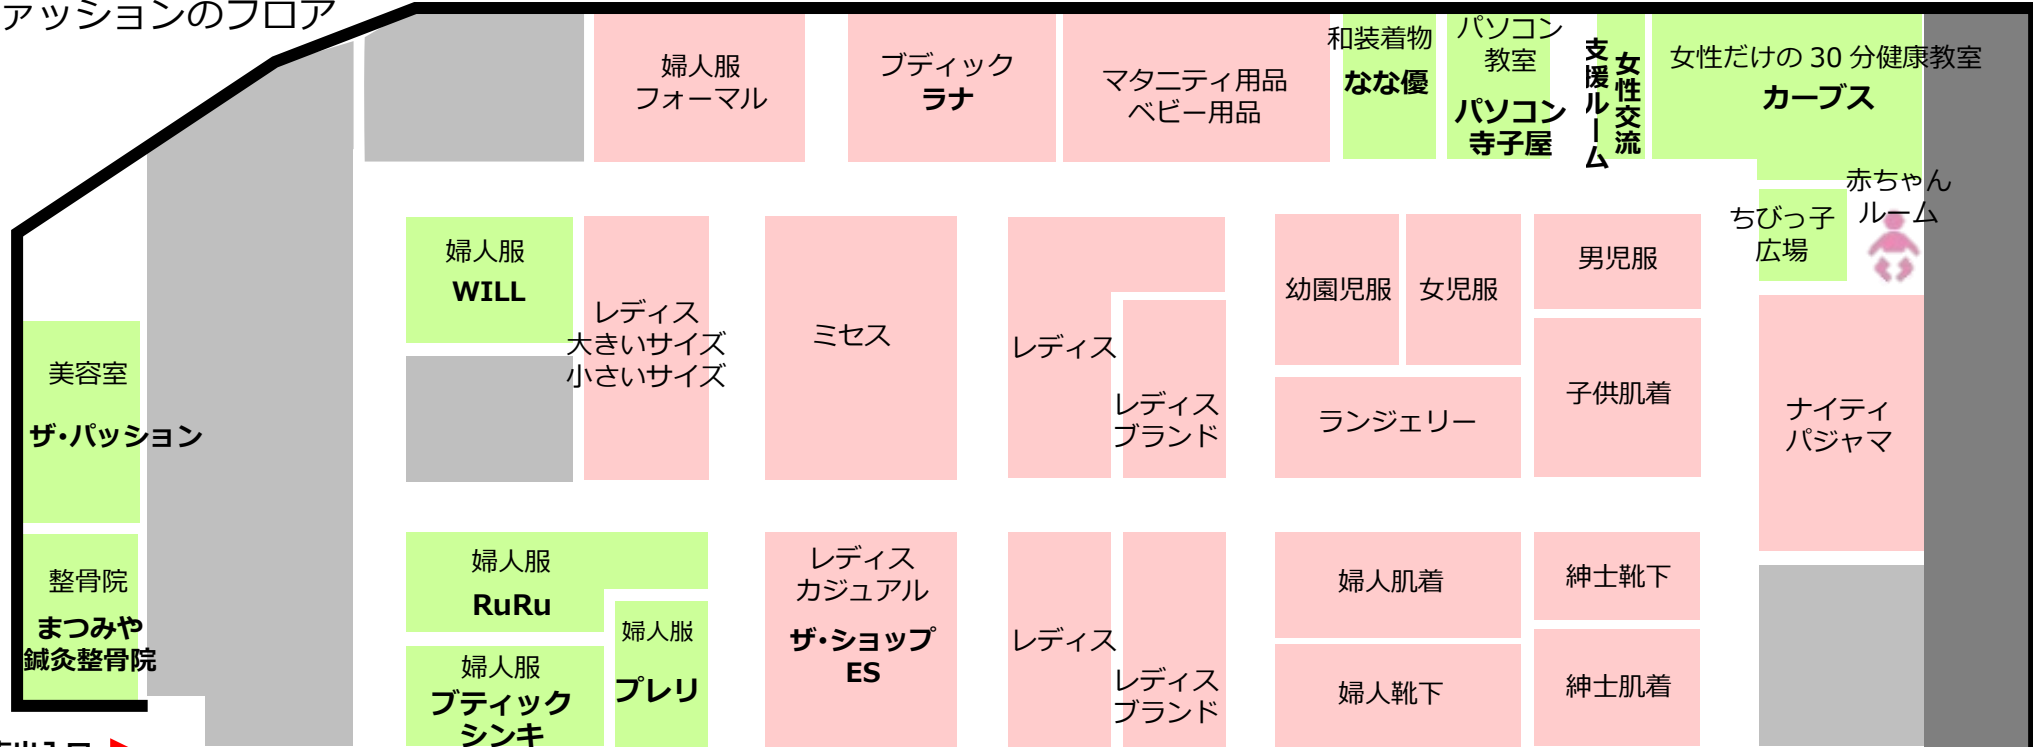

2F ファッションのフロア

J R 側南出入口 ▶